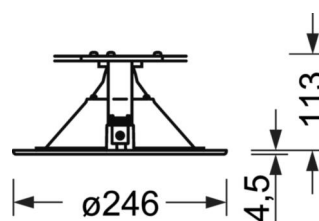

Ссылка	LED 3000lm/27W 840
ηLB	100 %
Φ ↓/↑	100 % / 0 %
UGR попл./вдоль	23.8 / 23.8