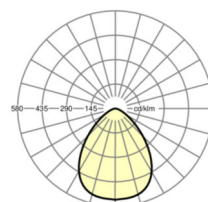

Корпус из стального листа, с покровным кольцом из алюминия, отлитого под давлением, лакировка RAL 9016 (обычный белый цвет). С крепежными пружинами для установки и сборки без инструментов, подходит для потолков толщиной 10-25мм. Цвет корпуса белый стандартный для электротехники RAL 9016; Прямой широкий свет через отдельную линзу/TriZone 85°, версия с «LEDiL's YASMEEN lens» и светопропускаемым стеклом. Включая драйвер ETM с возможностью настройки, проводка готова к подключению. Подключение к сети через присоединительный провод длиной 0,5м, 2x0,5мм². С кольцом Changy-SR для модернизации (принадлежность) можно делать вырезы в потолке размером 230-300мм.

параметры

номер заказа	36511094110
код EAN	4020863477418
номер таможенного тарифа	94051190
Знак прохождения контроля	IP 54/20, класс защиты II, F, HACCP DIN10500/Food/IFS-пригодность для применения/BRC, Indoor, CE
Степень ударопрочности IK	IK02
Температура окружения	ta 25°C
Гарантийный срок	5 лет
Государственные программы поддержки	BEG - государственные субсидии для энергосберегающих зданий (действительна только для Германии)

электротехника

Балласт	Электронный драйвер Multilumen, 4-шага (1 штука)
Мощность системы	27W-19W
сетевое напряжение	230V/50Hz
класс энергосбережения/Источник света	D

DEEP-LINK

<https://www.regiolum.de/ru/article/36511094110>